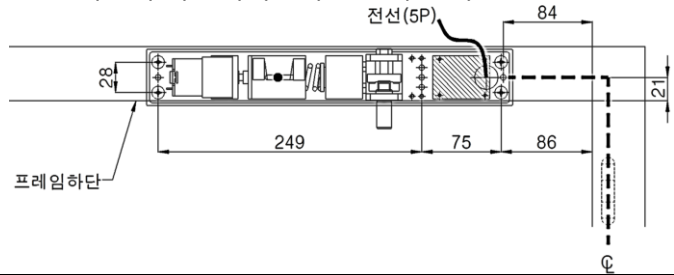

⚠ *문이 열린 상태에서 볼트를 풀지 마세요.
볼트가 튀어 나와 부상의 위험이 있음.
★ 볼트를 무리하게 조이지 마십시오
(고장의 원인 또는 폐쇄가 안될 수도 있음)

5. 레버와 슬리브암을 부착한다.(개폐력을 약하게 하려면 레버의 각도를 20도 이상 당기거나 보조장치를 해제하면 됨)

6. 닫힘 확인 외부 접점 스위치를 프레임하부에 설치한다.

(PCB와 외부접점스위치 배선 연결)
외부접점스위치

★ 비상용 배터리 연결 시에는 콘넥터를 그림과 같이 연결한다.

콘넥터 연결부

★ 문 닫힘 확인신호는 + 또는 - 신호 사용 시에는 4번 단자 연결 사용(4선식)하며 릴레이 접점 신호에는 4번과 5번을 연결(5선식) 사용하면 됨.

배선도

* 위 설치도는 미는쪽에서 손잡이가 좌측에 있는 설치도 임
손잡이가 우측에 있는 설치도는 뒷면 참조

1. 자동폐쇄장치를 설치 전 프레임에 배선용 홀(φ20~25)을 뚫고 전선을 인출하여 둔다.

2. 프레임에 자동폐쇄장치를 설치 한다.

3. 문에 드롭플레이트와 도어클로저를 장착한다.
속도 조절밸브가 손잡이 쪽으로 향할 것.

4. 보조장치 볼트를 회전하여 폐쇄력을 조정 (5mm 렌치 사용)

문이 열린 상태에서 볼트를 풀지 마세요.
볼트가 튀어 나와 부상의 위험이 있음.

★ 볼트를 무리하게 조이지 마십시오

폐쇄력 조정볼트 (고장의 원인 또는 폐쇄가 안될 수도 있음)

5. 레버와 슬리브암을 부착한다.(개폐력을 약하게 하려면 레버의 각도를 20도 이상 당기거나 보조장치를 해제하면 됨)

6. 외부 접점 스위치는 문이 완전히 닫히기 전 1°(도) 이내에서 닫히도록 슬라이드를 맞추어 고정한다.

⚠ 주의사항

⊘ *문이 열린 상태에서 볼트를 풀지 마십시오.

금지 ⊘ 볼트가 튀어 나와 부상의 위험이 있습니다.

⊘ *문이 닫힐 때 손이나 발 등 신체를 문틀에 넣지 마세요.