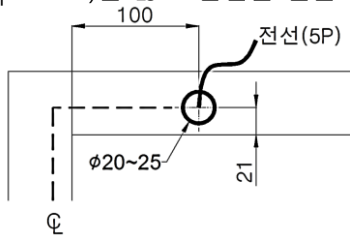

* 위 설치도는 미는쪽에서 손잡이가 우측에 있는 설치도 임
손잡이가 좌측에 있는 설치도는 뒷면 참조

1. 자동폐쇄장치를 설치 전 프레임에 배선용 홀(φ20~25)을 뚫고 전선을 인출하여 둔다.

2. 프레임에 자동폐쇄장치를 설치 한다.

3. 문에 드롭플레이트와 도어클로저를 장착한다.
속도 조절밸브가 손잡이 쪽으로 향할 것.

4. 보조장치 볼트를 회전하여 폐쇄력을 조정 (5mm 렌치 사용)

⚠ *문이 열린 상태에서 볼트를 풀지 마세요.
볼트가 튀어 나와 부상의 위험이 있음.
★ 볼트를 무리하게 조이지 마십시오
(고장의 원인 또는 폐쇄가 안될 수도 있음)

5. 레버와 슬리브암을 부착한다.(개폐력을 약하게 하려면 레버의 각도를 20도 이상 당기거나 보조장치를 해제하면 됨)

6. 닫힘 확인 외부 접점 스위치를 프레임하부에 설치한다.

(PCB와 외부접점스위치 배선 연결)
외부접점스위치

★ 비상용 배터리 연결 시에는 콘넥터를 그림과 같이 연결한다.

콘넥터 연결부

★ 문 닫힘 확인신호는 + 또는 - 신호 사용 시에는 4번 단자 연결 사용(4선식)하며 릴레이 접점 신호에는 4번과 5번을 연결(5선식) 사용하면 됨.

배선도

* 위 설치도는 미는쪽에서 손잡이가 좌측에 있는 설치도 임
손잡이가 우측에 있는 설치도는 뒷면 참조

1. 자동폐쇄장치를 설치 전 프레임에 배선용 홀(φ20~25)을 뚫고 전선을 인출하여 둔다.

5. 레버와 슬리브암을 부착한다.(개폐력을 약하게 하려면 레버의 각도를 20도 이상 당기거나 보조장치를 해제하면 됨)

6. 외부 접점 스위치는 문이 완전히 닫히기 전 1°(도) 이내에서 닫히도록 슬라이드를 맞추어 고정한다.

⚠ 주의사항

⊘ *문이 열린 상태에서 볼트를 풀지 마십시오.

금지 ⊘ 볼트가 튀어 나와 부상의 위험이 있습니다.

⊘ *문이 닫힐 때 손이나 발 등 신체를 문틀에 넣지 마세요.