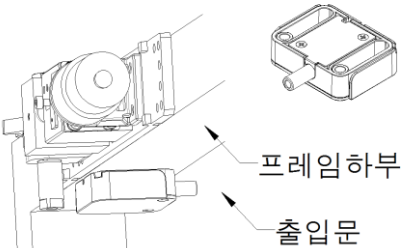

* 위 설치도는 미는쪽에서 손잡이가 우측에 있는 설치도 임
손잡이가 좌측에 있는 설치도는 뒷면 참조

1. 자동폐쇄장치를 설치 전 프레임에 배선용 홀(φ20~25)을 뚫고 전선을 인출하여 둔다.

2. 프레임에 자동폐쇄장치를 설치 한다.

3. 문에 드롭플레이트와 도어클로저를 장착한다.
속도 조절밸브가 손잡이 쪽으로 향할 것.

4. 보조장치 볼트를 회전하여 폐쇄력을 조정 (5mm 렌치 사용)

⚠ *문이 열린 상태에서 볼트를 풀지 마세요.
볼트가 튀어 나와 부상의 위험이 있음.
★ 볼트를 무리하게 조이지 마십시오
(고장의 원인 또는 폐쇄가 안될 수도 있음)

5. 레버와 슬리브암을 부착한다.(개폐력을 약하게 하려면 레버의 각도를 20도 이상 당기거나 보조장치를 해제하면 됨)

6. 닫힘 확인 외부 접점 스위치를 프레임하부에 설치한다.

(PCB와 외부접점스위치 배선 연결)
외부접점스위치

★ 비상용 배터리 연결 시에는 콘넥터를 그림과 같이 연결한다.

콘넥터 연결부

★ 문 닫힘 확인신호는 + 또는 - 신호 사용 시에는 4번 단자 연결 사용(4선식)하며 릴레이 접점 신호에는 4번과 5번을 연결(5선식) 사용하면 됨.

배선도

* 위 설치도는 미는쪽에서 손잡이가 좌측에 있는 설치도 임
손잡이가 우측에 있는 설치도는 뒷면 참조

1. 자동폐쇄장치를 설치 전 프레임에 배선용 홀(φ20~25)을 뚫고 전선을 인출하여 둔다.