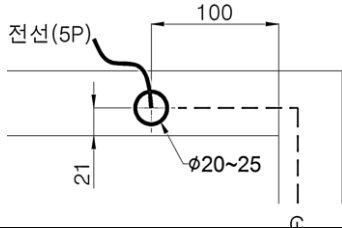

⚠ *문이 열린 상태에서 볼트를 풀지 마세요.
볼트가 튀어 나와 부상의 위험이 있음.
★ 볼트를 무리하게 조이지 마십시오
(고장의 원인 또는 폐쇄가 안될 수도 있음)

5. 레버와 슬리브암을 부착한다.(개폐력을 약하게 하려면 레버의 각도를 20도 이상 당기거나 보조장치를 해제하면 됨)

6. 닫힘 확인 외부 접점 스위치를 프레임하부에 설치한다.

(PCB와 외부접점스위치 배선 연결)
외부접점스위치

★ 비상용 배터리 연결 시에는 콘넥터를 그림과 같이 연결한다.

콘넥터 연결부

★ 문 닫힘 확인신호는 + 또는 - 신호 사용 시에는 4번 단자 연결 사용(4선식)하며 릴레이 접점 신호에는 4번과 5번을 연결(5선식) 사용하면 됨.

배선도

* 위 설치도는 미는쪽에서 손잡이가 좌측에 있는 설치도 임
손잡이가 우측에 있는 설치도는 뒷면 참조

1. 자동폐쇄장치를 설치 전 프레임에 배선용 홀(φ20~25)을 뚫고 전선을 인출하여 둔다.

2. 프레임에 자동폐쇄장치를 설치 한다.

3. 문에 드롭플레이트와 도어클로저를 장착한다.
속도 조절밸브가 손잡이 쪽으로 향할 것.

4. 보조장치 볼트를 회전하여 폐쇄력을 조정 (5mm 렌치 사용)

문이 열린 상태에서 볼트를 풀지 마세요.
볼트가 튀어 나와 부상의 위험이 있음.

★ 볼트를 무리하게 조이지 마십시오

폐쇄력 조정볼트 (고장의 원인 또는 폐쇄가 안될 수도 있음)

5. 레버와 슬리브암을 부착한다.(개폐력을 약하게 하려면 레버의 각도를 20도 이상 당기거나 보조장치를 해제하면 됨)

6. 외부 접점 스위치는 문이 완전히 닫히기 전 1°(도) 이내에서 닫히도록 슬라이드를 맞추어 고정한다.

⚠ 주의사항

⊘ *문이 열린 상태에서 볼트를 풀지 마십시오.

금지 ⊘ 볼트가 튀어 나와 부상의 위험이 있습니다.

⊘ *문이 닫힐 때 손이나 발 등 신체를 문틀에 넣지 마세요.