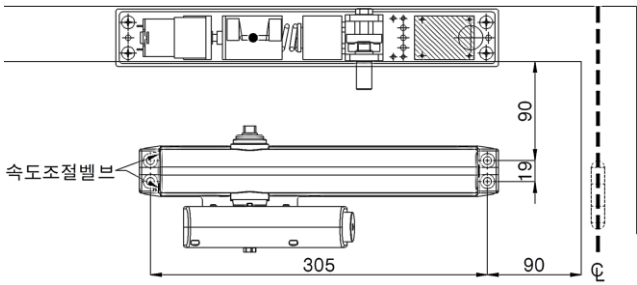

3. 문에 드롭플레이트와 도어클로저를 장착한다.
속도 조절밸브가 손잡이 쪽으로 향할 것.