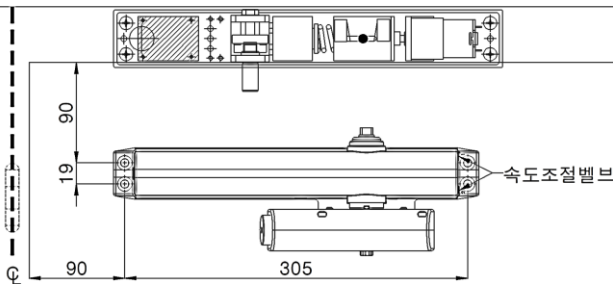

* 위 설치도는 미는쪽에서 손잡이가 우측에 있는 설치도 임
손잡이가 좌측에 있는 설치도는 뒷면 참조

1. 자동폐쇄장치를 설치 전 프레임에 배선용 홀(φ20~25)을 뚫고 전선을 인출하여 둔다.

2. 프레임에 자동폐쇄장치를 설치 한다.

3. 문에 드롭플레이트와 도어클로저를 장착한다.
속도 조절밸브가 손잡이 쪽으로 향할 것.

4. 보조장치 볼트를 회전하여 폐쇄력을 조정 (5mm 렌치 사용)

⚠ *문이 열린 상태에서 볼트를 풀지 마세요.
볼트가 튀어 나와 부상의 위험이 있음.
★ 볼트를 무리하게 조이지 마십시오
(고장의 원인 또는 폐쇄가 안될 수도 있음)

5. 레버와 슬리브암을 부착한다.(개폐력을 약하게 하려면 레버의 각도를 20도 이상 당기거나 보조장치를 해제하면 됨)

6. 닫힘 확인 외부 접점 스위치를 프레임하부에 설치한다.

(PCB와 외부접점스위치 배선 연결)
외부접점스위치