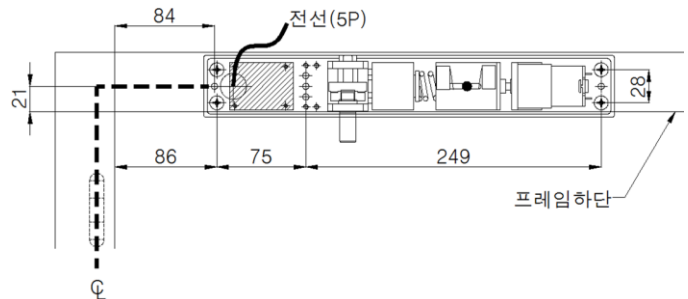

* 위 설치도는 미는쪽에서 손잡이가 우측에 있는 설치도 임
손잡이가 좌측에 있는 설치도는 뒷면 참조

1. 자동폐쇄장치를 설치 전 프레임에 배선용 홀(φ20~25)을 뚫고 전선을 인출하여 둔다.

2. 프레임에 자동폐쇄장치를 설치 한다.

3. 문에 드롭플레이트와 도어클로저를 장착한다.
속도 조절밸브가 손잡이 쪽으로 향할 것.

4. 보조장치 볼트를 회전하여 폐쇄력을 조정 (5mm 렌치 사용)

⚠ *문이 열린 상태에서 볼트를 풀지 마세요.
볼트가 튀어 나와 부상의 위험이 있음.
★ 볼트를 무리하게 조이지 마십시오
(고장의 원인 또는 폐쇄가 안될 수도 있음)

5. 레버와 슬리브암을 부착한다.(개폐력을 약하게 하려면 레버의 각도를 20도 이상 당기거나 보조장치를 해제하면 됨)

6. 닫힘 확인 외부 접점 스위치를 프레임하부에 설치한다.

(PCB와 외부접점스위치 배선 연결)
외부접점스위치