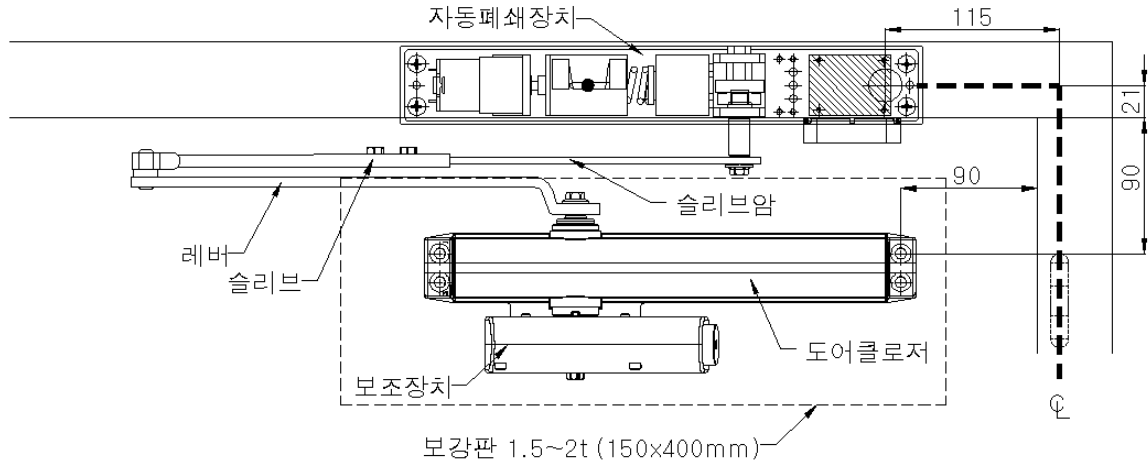

* 위 설치도는 미는쪽에서 손잡이가 우측에 있는 설치도 임
손잡이가 좌측에 있는 설치도는 뒷면 참조

1. 자동폐쇄장치를 설치 전 프레임에 배선용 홀(φ20~25)을 뚫고 전선을 인출하여 둔다.

2. 프레임에 자동폐쇄장치를 설치 한다.

3. 문에 드롭플레이트와 도어클로저를 장착한다.
속도 조절밸브가 손잡이 쪽으로 향할 것.

4. 보조장치 볼트를 회전하여 폐쇄력을 조정 (5mm 렌치 사용)

⚠ *문이 열린 상태에서 볼트를 풀지 마세요.
볼트가 튀어 나와 부상의 위험이 있음.
★ 볼트를 무리하게 조이지 마십시오
(고장의 원인 또는 폐쇄가 안될 수도 있음)

5. 레버와 슬리브암을 부착한다.(개폐력을 약하게 하려면 레버의 각도를 20도 이상 당기거나 보조장치를 해제하면 됨)

6. 닫힘 확인 외부 접점 스위치를 프레임하부에 설치한다.

(PCB와 외부접점스위치 배선 연결)
외부접점스위치

★ 비상용 배터리 연결 시에는 콘넥터를 그림과 같이 연결한다.

콘넥터 연결부

★ 문 닫힘 확인신호는 + 또는 - 신호 사용 시에는 4번 단자 연결 사용(4선식)하며 릴레이 접점 신호에는 4번과 5번을 연결(5선식) 사용하면 됨.

배선도

* 위 설치도는 미는쪽에서 손잡이가 좌측에 있는 설치도 임
손잡이가 우측에 있는 설치도는 뒷면 참조

1. 자동폐쇄장치를 설치 전 프레임에 배선용 홀(φ20~25)을 뚫고 전선을 인출하여 둔다.

5. 레버와 슬리브암을 부착한다.(개폐력을 약하게 하려면 레버의 각도를 20도 이상 당기거나 보조장치를 해제하면 됨)

6. 외부 접점 스위치는 문이 완전히 닫히기 전 1°(도) 이내에서 닫히도록 슬라이드를 맞추어 고정한다.

⚠ 주의사항

⊘ *문이 열린 상태에서 볼트를 풀지 마십시오.

금지 ⊘ 볼트가 튀어 나와 부상의 위험이 있습니다.

⊘ *문이 닫힐 때 손이나 발 등 신체를 문틀에 넣지 마세요.