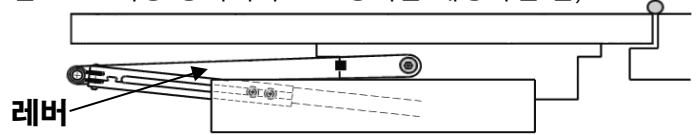

⚠ *문이 열린 상태에서 볼트를 풀지 마세요.
볼트가 튀어 나와 부상의 위험이 있음.
★ 볼트를 무리하게 조이지 마십시오
(고장의 원인 또는 폐쇄가 안될 수도 있음)

5. 레버와 슬리브암을 부착한다.(개폐력을 약하게 하려면 레버의 각도를 20도 이상 당기거나 보조장치를 해제하면 됨)

6. 닫힘 확인 외부 접점 스위치를 프레임하부에 설치한다.

(PCB와 외부접점스위치 배선 연결)
외부접점스위치

★ 비상용 배터리 연결 시에는 콘넥터를 그림과 같이 연결한다.

콘넥터 연결부

★ 문 닫힘 확인신호는 + 또는 - 신호 사용 시에는 4번 단자 연결 사용(4선식)하며 릴레이 접점 신호에는 4번과 5번을 연결(5선식) 사용하면 됨.

배선도

* 위 설치도는 미는쪽에서 손잡이가 좌측에 있는 설치도 임
손잡이가 우측에 있는 설치도는 뒷면 참조

1. 자동폐쇄장치를 설치 전 프레임에 배선용 홀(φ20~25)을 뚫고 전선을 인출하여 둔다.

2. 프레임에 자동폐쇄장치를 설치 한다.

3. 문에 드롭플레이트와 도어클로저를 장착한다.
속도 조절밸브가 손잡이 쪽으로 향할 것.

4. 보조장치 볼트를 회전하여 폐쇄력을 조정 (5mm 렌치 사용)

문이 열린 상태에서 볼트를 풀지 마세요.
볼트가 튀어 나와 부상의 위험이 있음.

★ 볼트를 무리하게 조이지 마십시오

폐쇄력 조정볼트 (고장의 원인 또는 폐쇄가 안될 수도 있음)

5. 레버와 슬리브암을 부착한다.(개폐력을 약하게 하려면 레버의 각도를 20도 이상 당기거나 보조장치를 해제하면 됨)

6. 외부 접점 스위치는 문이 완전히 닫히기 전 1°(도) 이내에서 닫히도록 슬라이드를 맞추어 고정한다.

⚠ 주의사항

⊘ *문이 열린 상태에서 볼트를 풀지 마십시오.

금지 ⊘ 볼트가 튀어 나와 부상의 위험이 있습니다.

⊘ *문이 닫힐 때 손이나 발 등 신체를 문틀에 넣지 마세요.